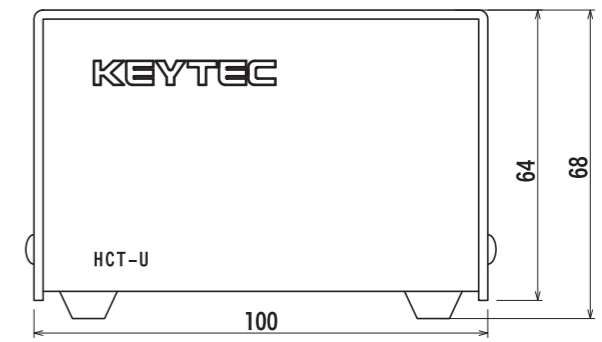

パソコンインターフェース DST16-U

正面図

上面図

背面図

キーボードインターフェース HCT-U

正面図

上面図

背面図